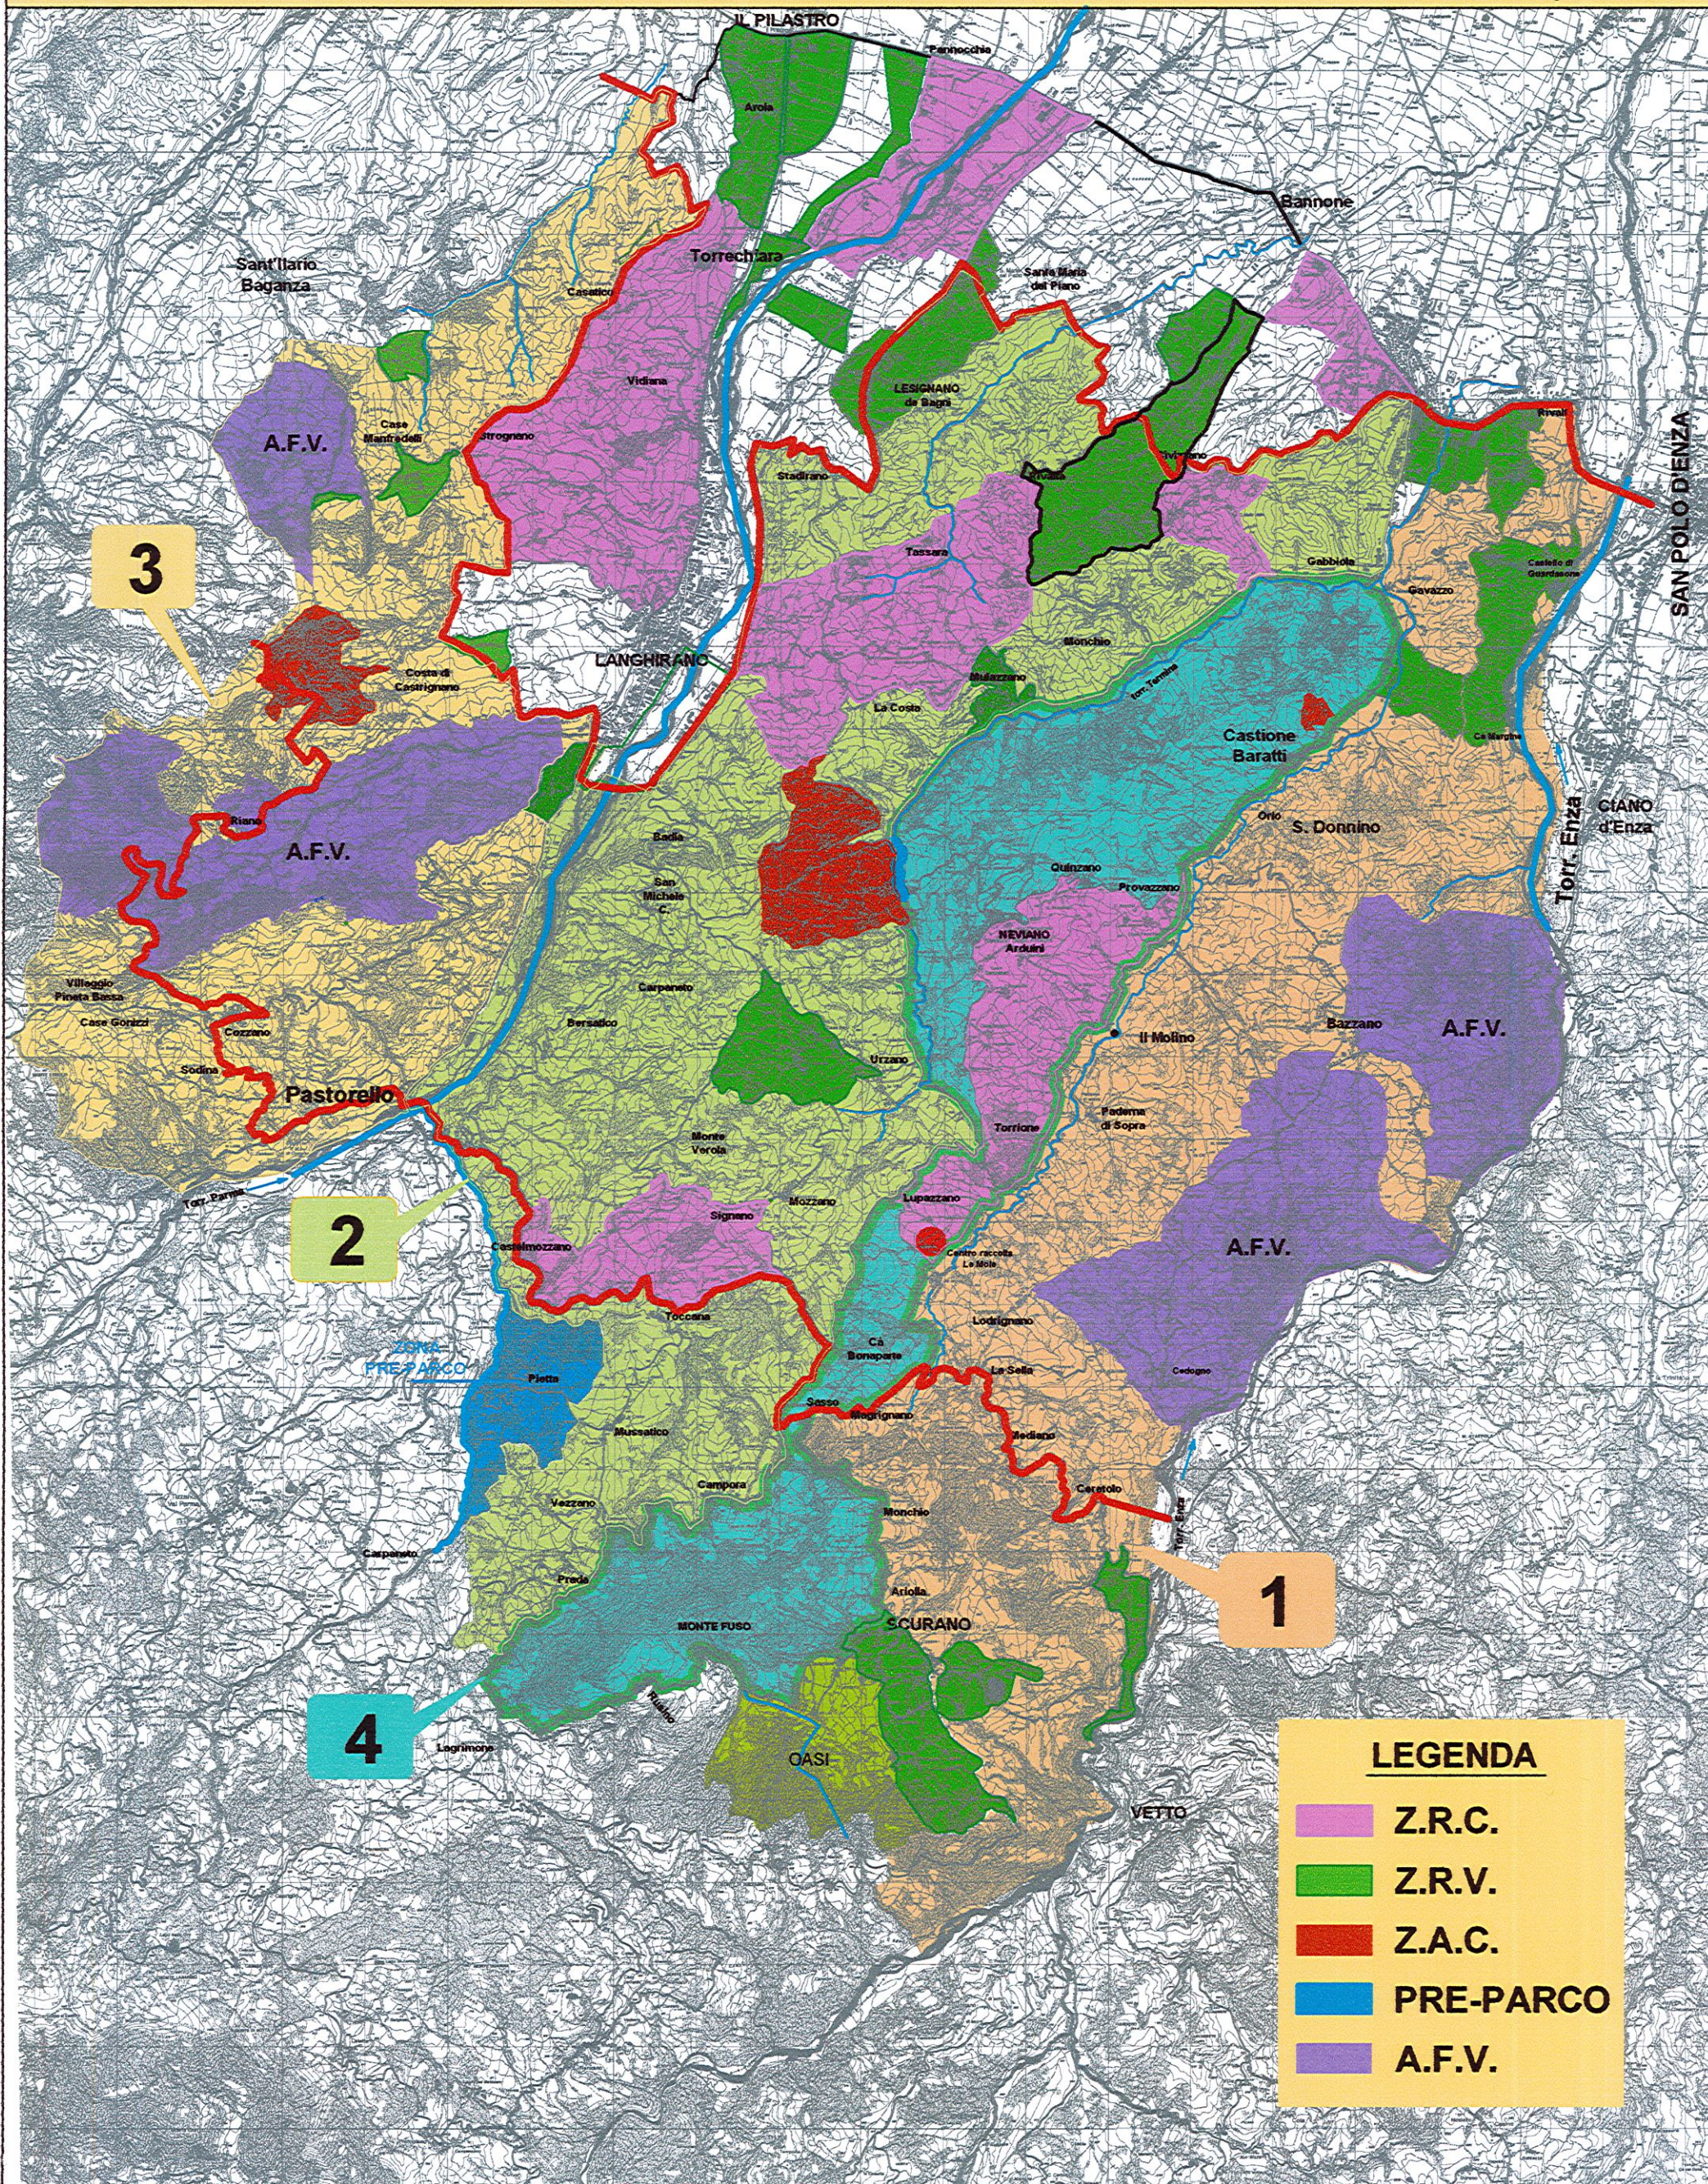

ATC PR 4 ZONE DI CACCIA AL CINGHIALE

Ottobre 2016

Autore: Geom. Pasquale Coratza

LEGENDA	
	Z.R.C.
	Z.R.V.
	Z.A.C.
	PRE-PARCO
	A.F.V.